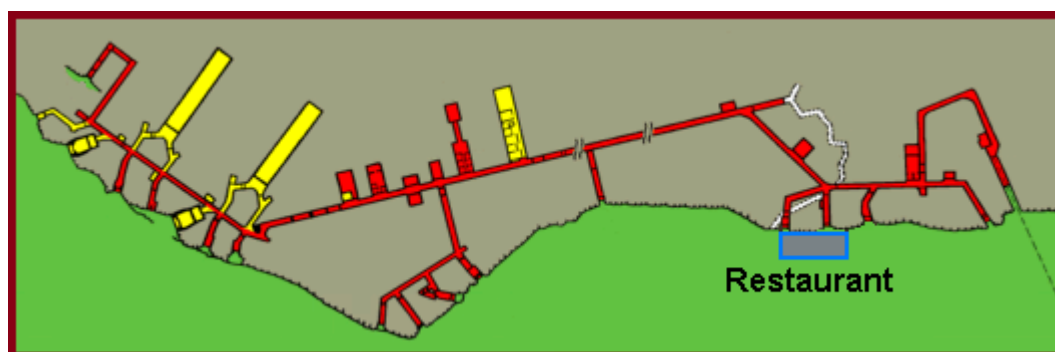

GROTTE AUX FÉES ET RESTAURANTS

[Lien vers le site internet de la Grotte aux Fées](#)

Autres restaurant de la région de Saint-Maurice

La dent du Midi	Avenue du Simplon 1, 1890 St-Maurice
De la Gare	Avenue de la Gare 9, 1890 St-Maurice
La Forge	Grand-Rue 85, 1890 St-Maurice
Pizzeria Napoli	Grande rue 73, 1890 St-Maurice
Ecu Du Valais	Grande rue 39, 1890 St-Maurice
Le Philosophe	Avenue d'Agaune 3, 1890 St-Maurice
Le Troubadour	Avenue d'Agaune 26, 1890 St-Maurice
Chez Nous	Rue de la Cime de l'Est 5, 1890 St-Maurice
Le Chalet des Bains	Route des Bains 48, 1892 Lavey-Les-Bains