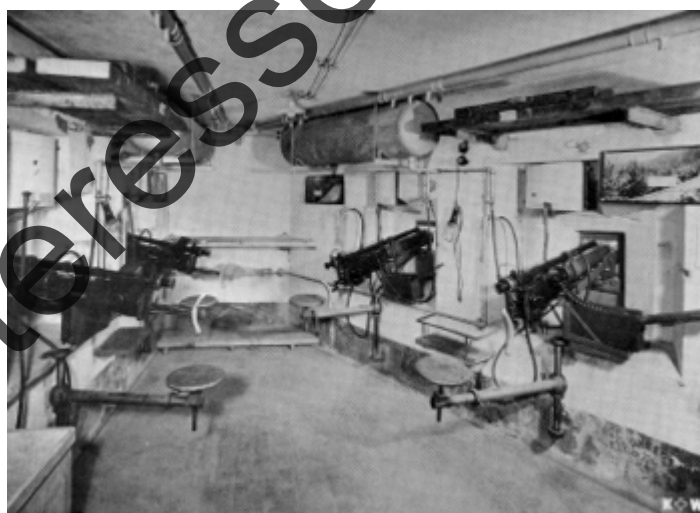

Particularité

Le réfrigérateur des mitrailleuses était raccordé avec un tuyau flexible à un réservoir d'eau.

Photo: Ateliers fédéraux de construction, Thun (K+W)

Equipé avec mitrailleuse 7,5 mm 1951 avec affût-spécial